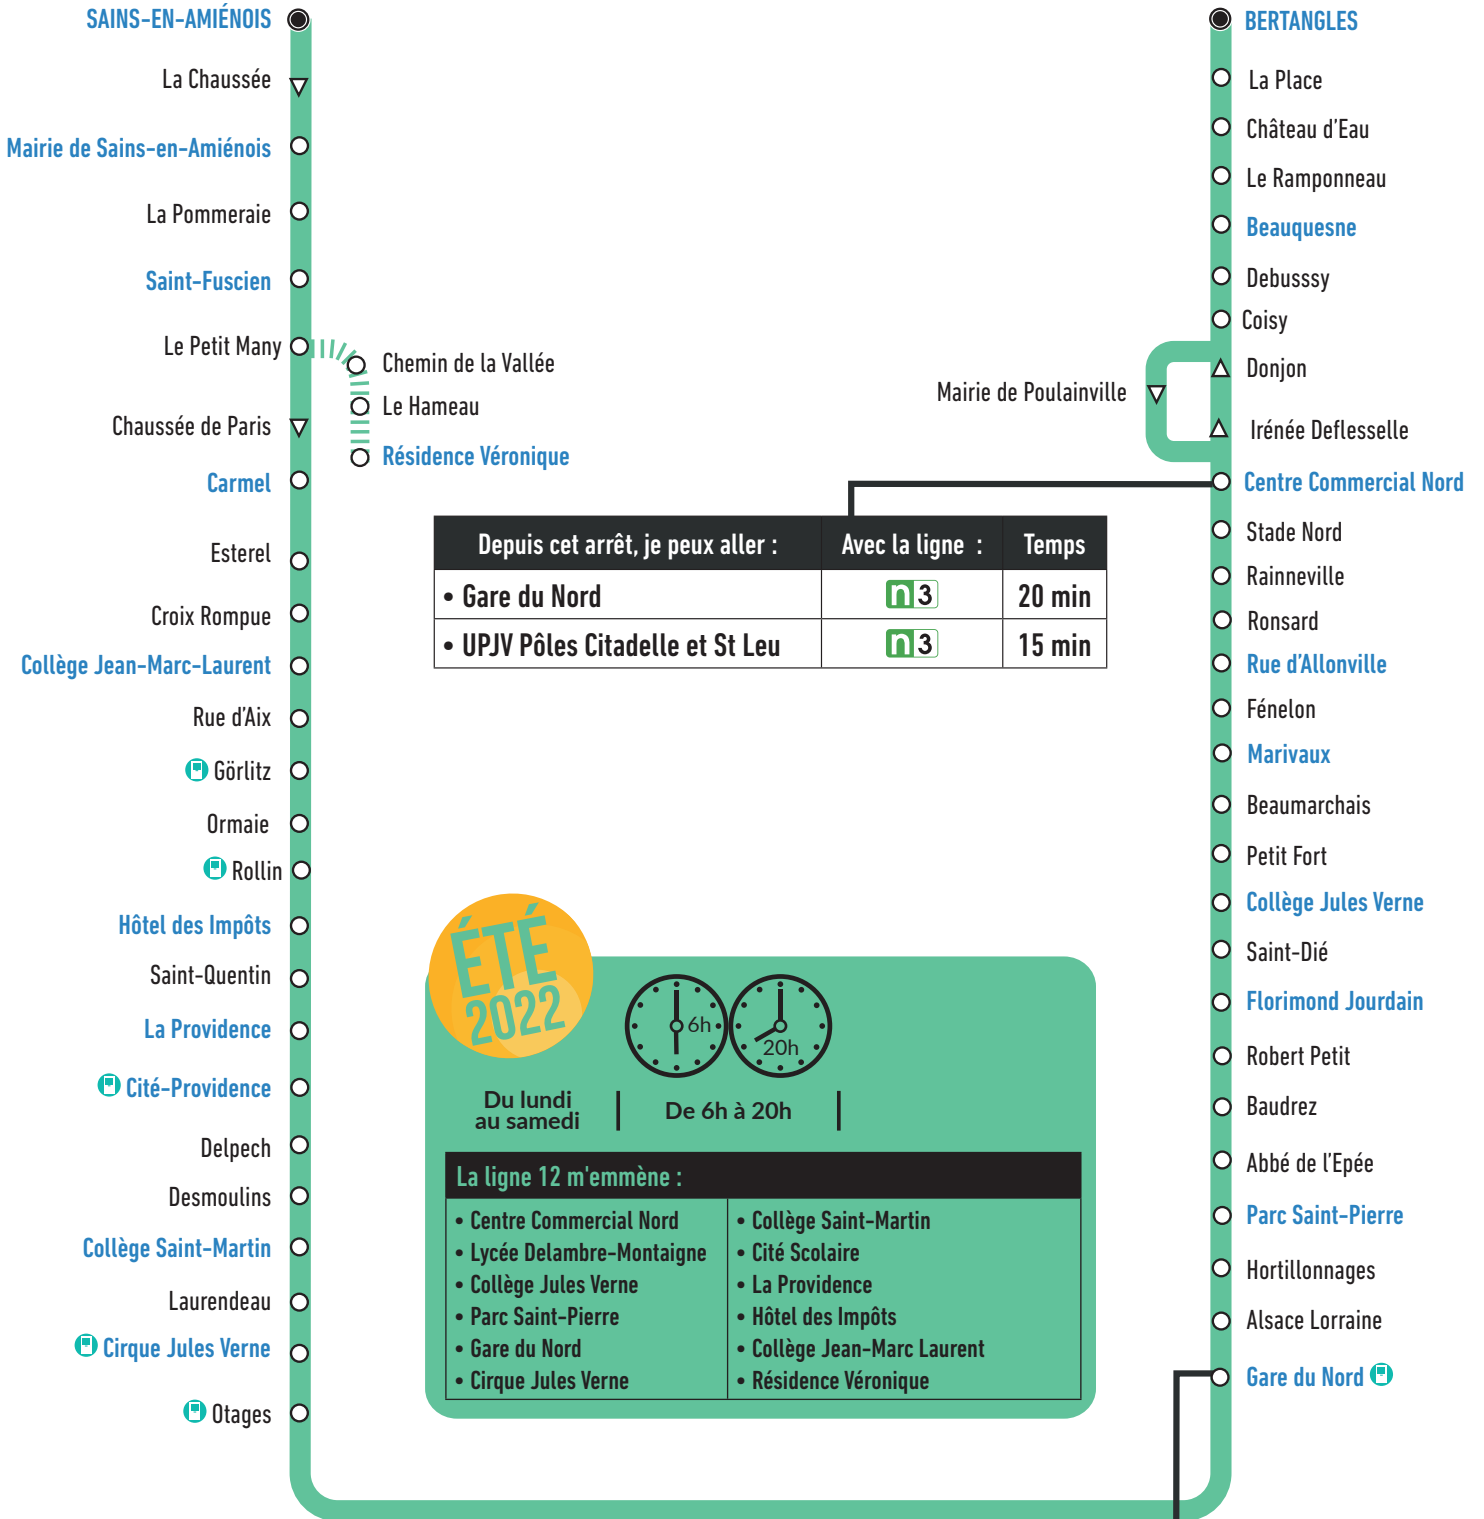

Sains-en-Amiénois ↔ Bertangles

via Centre Commercial Nord, Marivaux, Rivery, Gare du Nord, Cité-Providence, Saint-Fuscien

Horaires valables
du 02 juillet au 28 août 2022

||||| Arrêts desservis uniquement à certaines heures

Distributeur Automatique de Tickets

Où acheter mon titre ?

Aux distributeurs automatiques de tickets présents aux principaux arrêts

En Points Relais Ametis
Liste complète sur ametis.fr

Depuis cet arrêt, je peux aller :	Avec la ligne :	Temps
• Centre Commercial Glisy	n1	25 min
• Centre Commercial Sud	n3	25 min
• Gare de Longueau	n4	25 min
• UPJV Pôles Citadelle et St Leu	n3 L	10 min
• CHU d'Amiens	n2	17 min
• Centre Saint-Victor	n2	10 min

Comment lire ma fiche horaires ?

La fiche horaires indique les horaires de passage aux arrêts principaux. Pour connaître les horaires aux autres arrêts de la ligne, plusieurs possibilités :

- Consulter l'horaire de l'arrêt principal le plus proche
- Flasher le QR Code à droite
- Utiliser la recherche d'itinéraire sur ameticis.fr

Pour les arrêts de montée ou de descente en vert, vous devez effectuer une réservation Resago. A l'arrêt Gare du Nord, les montées et les descentes s'effectueront au Quai G

En direction de Bertangles

Horaires du lundi au vendredi