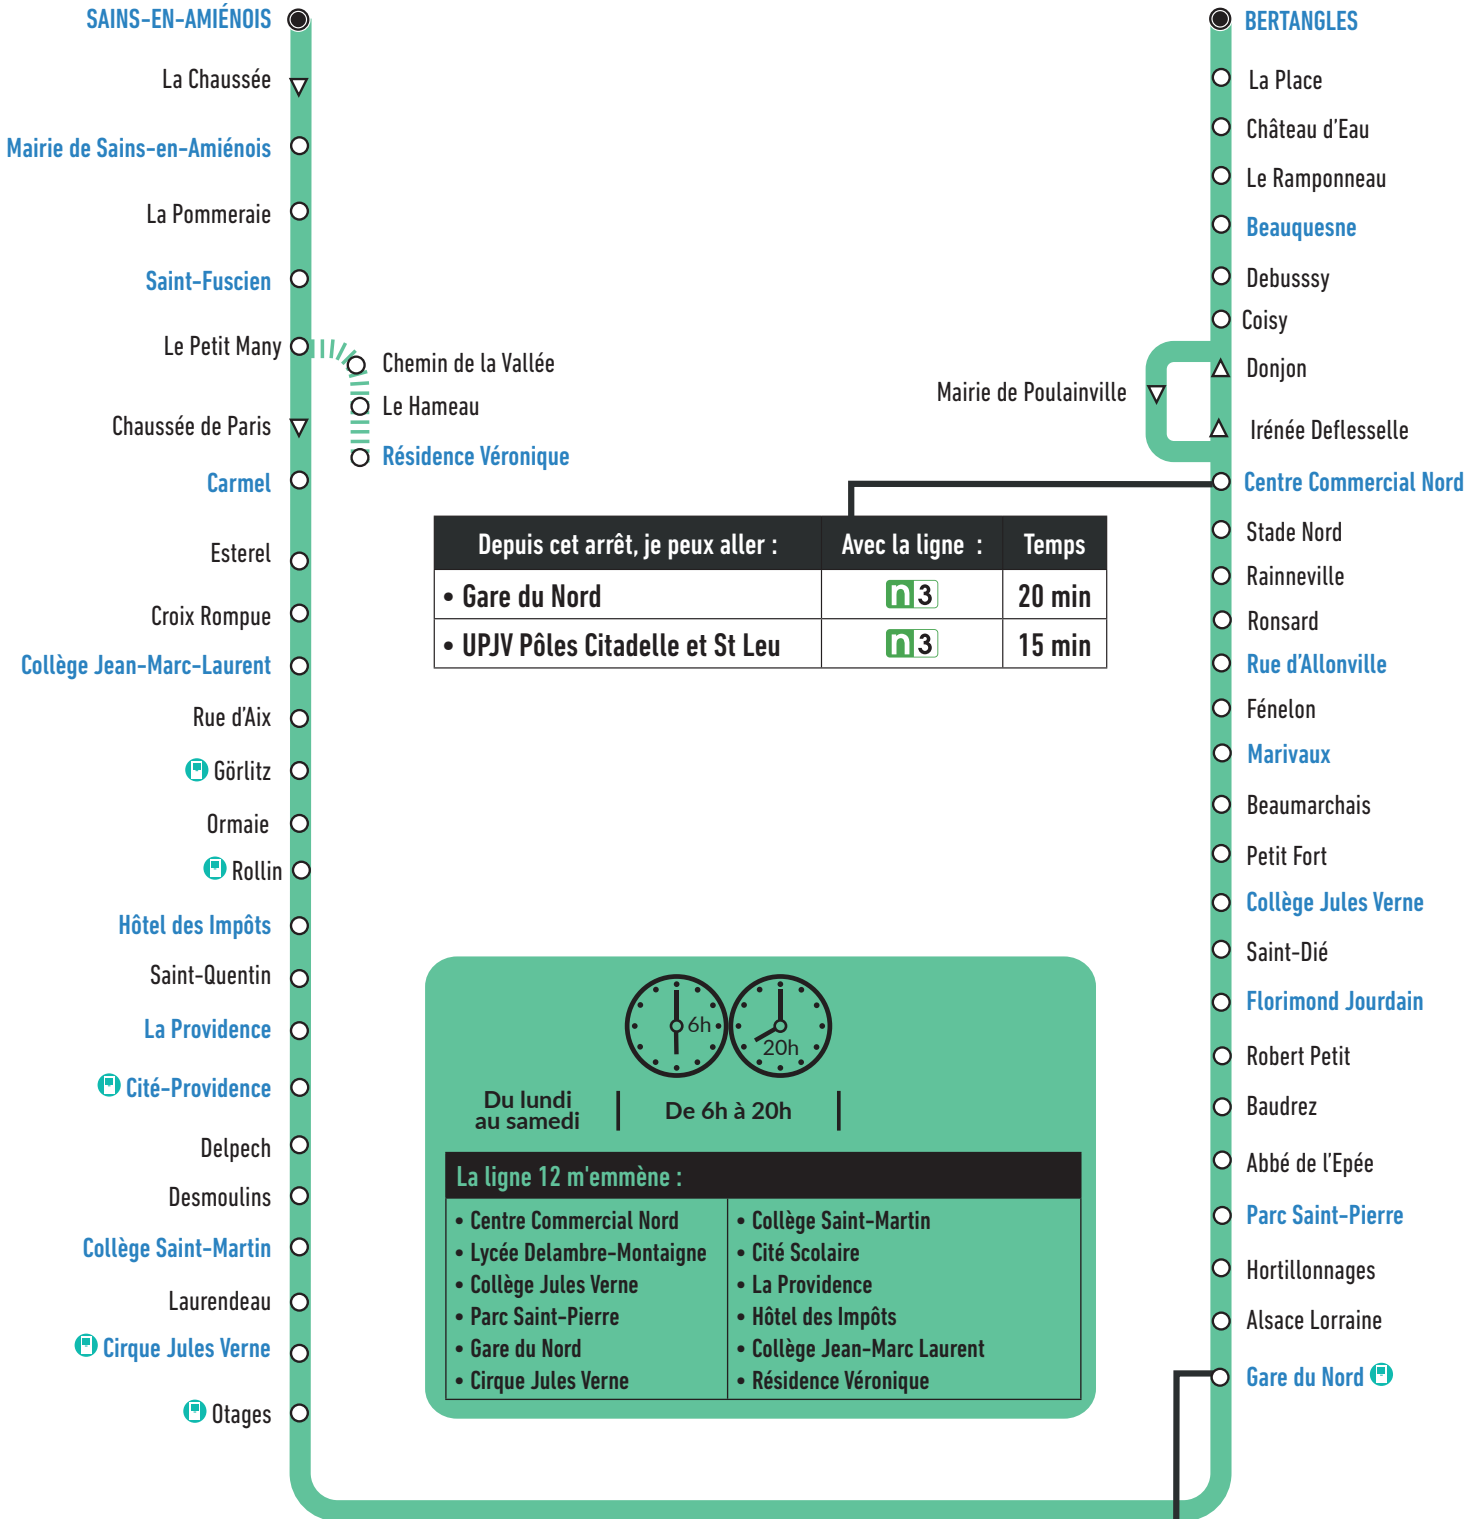

Sains-en-Amiénois ↔ Bertangles

via Centre Commercial Nord, Marivaux, Rivery, Gare du Nord, Cité-Providence, Saint-Fuscien

Horaires valables
à partir du 03 janvier 2023

Distributeur Automatique de Tickets

Où acheter mon titre ?

Aux distributeurs automatiques de tickets présents aux principaux arrêts

En Points Relais Ametis
Liste complète sur ametis.fr

Depuis cet arrêt, je peux aller :	Avec la ligne :	Temps
• Centre Commercial Glisy	n1	25 min
• Centre Commercial Sud	n3	25 min
• Gare de Longueau	n4	25 min
• UPJV Pôles Citadelle et St Leu	n3 L	10 min
• CHU d'Amiens	n2	17 min
• Centre Saint-Victor	n2	10 min

Comment lire ma fiche horaires ?

La fiche horaires indique les horaires de passage aux arrêts principaux. Pour connaître les horaires aux autres arrêts de la ligne, plusieurs possibilités :

- Consulter l'horaire de l'arrêt principal le plus proche
- Flasher le QR Code à droite
- Utiliser la recherche d'itinéraire sur ametis.fr